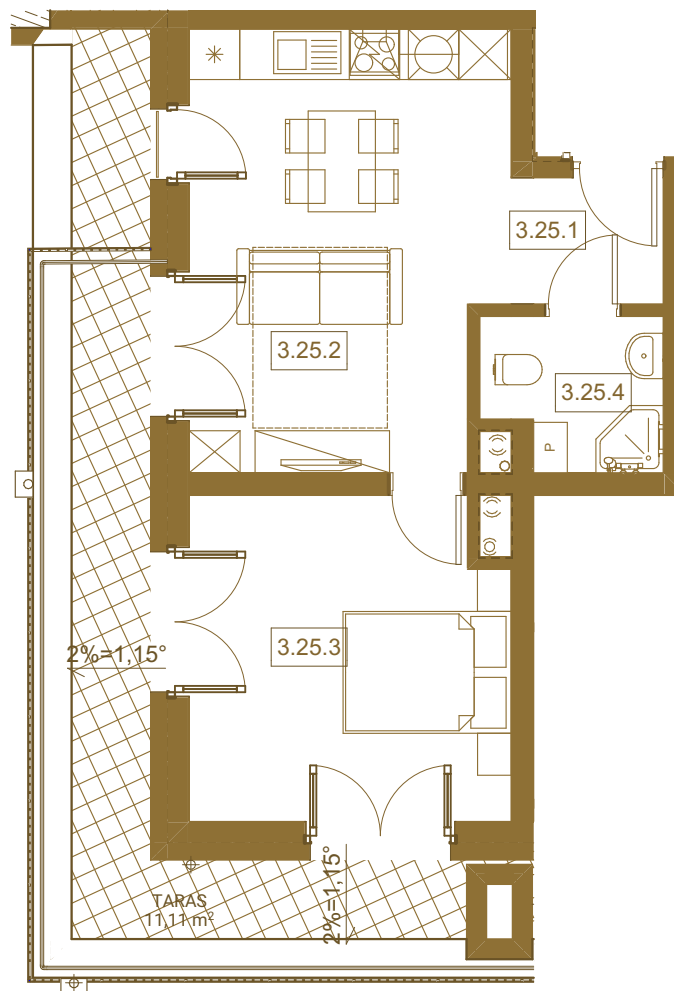

MIESZKANIE nr 25
przy ulicy Armii Krajowej 3 / 25
w Swinoujściu

3.25.1	Korytarz	2,31	3.25.3	Sypialnia	14,42
3.25.2	Pokój z aneksem	19,11	3.25.4	Łazienka	3,64
					39,48 m ²

kondygnacja **3.PIĘTRO**

Na podstawie art. 26 ustawy z dnia 13 lutego 2020 roku o zmianie ustawy - Prawo budowlane oraz niektórych innych ustaw, dokumentacja projektowa została sporządzona w oparciu o przepisy w brzmieniu, pomiar powierzchni dokonany został według Polskiej Normy PN-ISO 9836:2022. Powierzchnię użytkową wskazano w stanie wykończonym, z uwzględnieniem tynków. Instalacja wodna i kanalizacyjna doprowadzona do kuchni, łazienki i WC, zakończona korkami, nie schowana w ścianach. Rozprowadzenie instalacji pod przybory leży po stronie nabywcy. Meble, biały montaż oraz drzwi wewnętrzne nie stanowią elementu wyposażenia lokalu. Deweloper zastrzega sobie możliwość wprowadzenia niewielkich zmian w dalszym etapie inwestycji. Aranżacja lokalu przedstawiona na rysunku jest przykładowa.